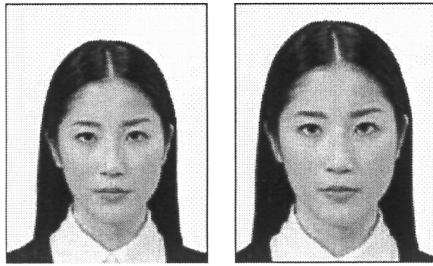

## 試験申請書の写真についてのお願い

試験申請書に添付する写真は、本人確認を行う際に受験者ご自身を証明するための重要なものです。次に示す「適当な写真例」及び「不適当な写真例」（外務省旅券課資料抜粋）を参考に、規格にあった写真を提出してください。

### ●適当な写真の例

- ① 申請者本人のみを撮影したもの
- ② 6カ月以内に撮影したもの
- ③ 正面、無帽、無背景
- ④ 縦45ミリメートル×横35ミリメートル（ふちなし）
- ⑤ カラーでも白黒でも可
- ⑥ 鮮明であること（焦点が合っていること）
- ⑦ デジタル写真の場合、写真専用紙等を使用し、画質が適切であること

### ●次のような写真は受付できないことがあります。（写真例参照）

- ① 顔が傾いている、中心に写っていない、平常の顔貌と著しく異なる、など

- ② 背景に濃い色や柄がある、背景に物が写り込んでいたり影がある、被写体に影がある、など

- ③ サングラス、縁の太いフレーム、フレームが目にかかっている、ガラスが反射している、など

- ④ 髪や服飾品、マスク等で顔や頭部が隠れている、など