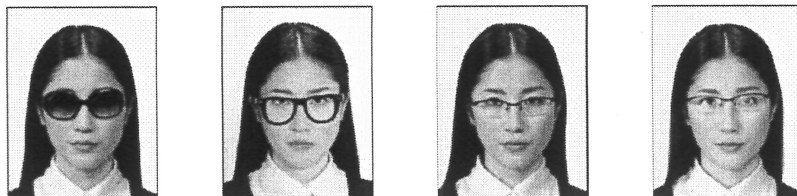

## 試験申請書の写真についてのお願い

試験申請書に添付する写真は、本人確認を行う際に受験者ご自身を証明するための重要なものです。次に示す「適当な写真例」及び「不適当な写真例」（外務省旅券課資料抜粋）を参考に、規格にあった写真を提出してください。

### ●適当な写真の例

- ① 申請者本人のみを撮影したもの
- ② 6カ月以内に撮影したもの
- ③ 正面、無帽、無背景
- ④ 縦45ミリメートル×横35ミリメートル（ふちなし）
- ⑤ カラーでも白黒でも可
- ⑥ 鮮明であること（焦点が合っていること）
- ⑦ デジタル写真の場合、写真専用紙等を使用し、画質が適切であること

### ●次のような写真は受付できないことがあります。（写真例参照）

- ① 顔が傾いている、中心に写っていない、平常の顔貌と著しく異なる、など

- ② 背景に濃い色や柄がある、背景に物が写り込んでいたり影がある、被写体に影がある、など

- ③ サングラス、縁の太いフレーム、フレームが目にかかっている、ガラスが反射している、など

- ④ 髪や服飾品、マスク等で顔や頭部が隠れている、など